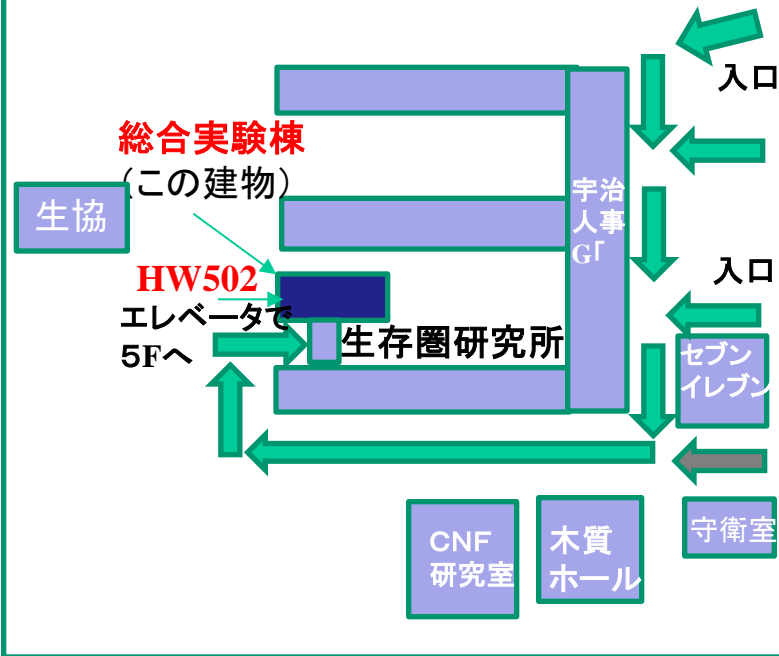

京大 宇治キャンパス 総合実験棟HW502 案内図

JR黄檗から徒歩10分
京阪黄檗から徒歩12分

自衛隊

東宇治中学校

京大 宇治キャンパス

京阪電車
中書島へ
京阪電車
宇治線
黄檗

京都駅から
約25分

JR 奈良線
黄檗(おうばく)

細い道

踏切

京阪電車
宇治へ

JR
宇治へ
奈良へ

車両
入口