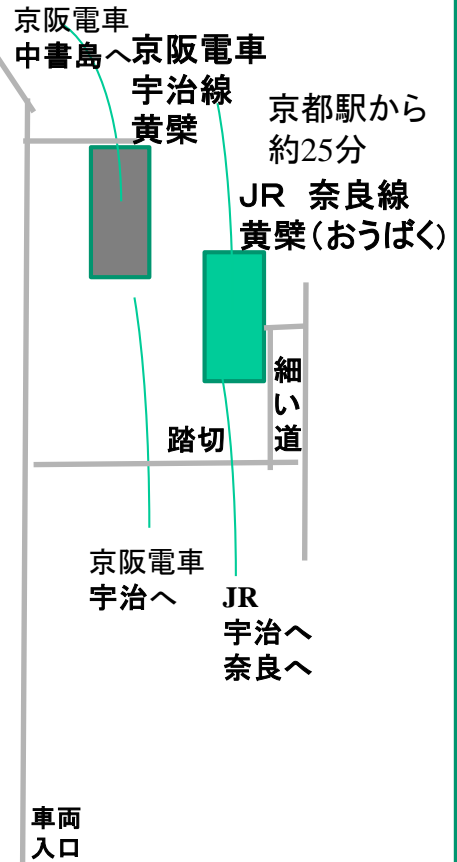

# 京大 宇治キャンパス 総合実験棟HW502 案内図

JR黄檗から徒歩10分  
京阪黄檗から徒歩12分

自衛隊

東宇治中学校

## 京大 宇治キャンパス