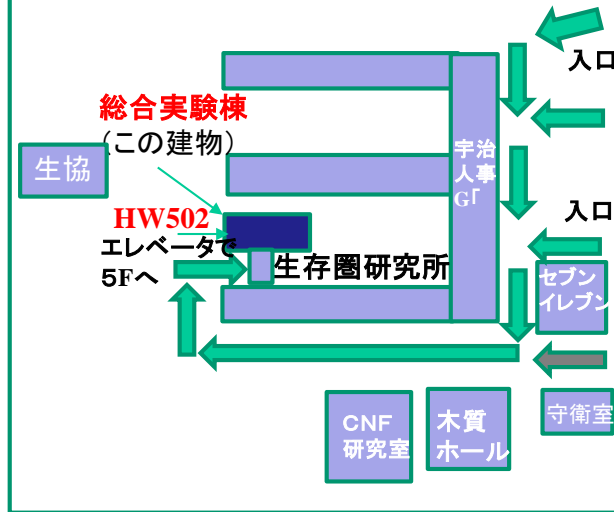

# 京大 宇治キャンパス 総合実験棟HW502 案内図

JR黄檗から徒歩10分  
京阪黄檗から徒歩12分

自衛隊

東宇治中学校

## 京大 宇治キャンパス